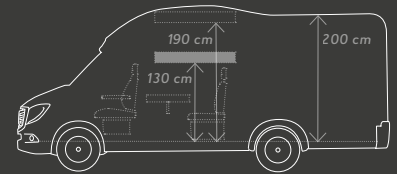

Mehr Informationen unter: www.weinsberg.com/die-neuen-pepper-modelle

WEINSBERG

Dein Urlaub!

640 MEG Suite (MB)

DIE SUITE MIT STERN. FÜR VIER.

Tagsüber fügt sich das Hubbett elegant ins Raumkonzept und bietet ausreichend Platz, damit in der Dinette verweilt werden kann. Superpraktisch: Hubbett einfach nach unten fahren, schon ist eine zweite, gemütliche Liegefläche geschaffen.

640 MEG (MB)

BREITESTER VAN SEINER KLASSE.

Zwischen Dinette und Küche ist mehr als genug Platz für Bewegungsfreiheit beim Kochen. Mit 212 cm Innenbreite bietet der CaraCompact 640 MEG (MB) ein einzigartiges Raumgefühl.