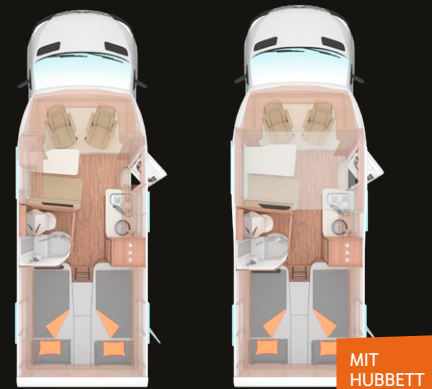

Preis 640 MEG (MB) EDITION [PEPPER] inkl. technischer Dokumente 72.999 €

Ersparnis* gegenüber Serienmodell 21.103 €

Preis 640 MEG Suite (MB) EDITION [PEPPER] inkl. technischer Dokumente 74.999 €

Ersparnis* gegenüber Serienmodell 20.658 €

640 MEG (MB) 2-3 Personen Grundriss **640 MEG Suite (MB) 4 Personen Grundriss**

*Sparvorteil gegenüber Einzelbezug.
Bei den angegebenen Preisen handelt es sich um unverbindliche Preisempfehlungen des Herstellers. Die angegebenen Preise verstehen sich inkl. der jeweils gültigen, gesetzlichen Umsatzsteuer und ggf. weiterer gesetzlich vorgeschriebener Kalkulationsfaktoren oder Steuern, die auch separat ausgewiesen sein können. Die Preise verstehen sich (länderabhängig) exklusive der Kosten für Auslieferung und Transport soweit nicht ausdrücklich anders beschrieben.

Nach Vertragsschluss bleiben technische Änderungen im Rahmen der Konstruktion vorbehalten, soweit sie dem technischen Fortschritt dienen und dem Kunden zumutbar sind.

Beachten Sie auch die Hinweise in der aktuellen WEINSBERG Preisliste MJ22, insbesondere zu Gewichten, Zuladungsmöglichkeiten und Toleranzen sowie die Angaben zur Serienausstattung und die Angaben zu der im Sondermodell enthaltenen Sonderausstattung (inkl. Gewichtsangaben).

Die enthaltene Sonderausstattung erhöht die Masse des Serienfahrzeugs Vergleichsmodelle: CaraCompact 640 MEG auf Basis Mercedes-Benz. Irrtümer und Druckfehler sind vorbehalten. Abbildungen ähnlich. Über Details lassen Sie sich bitte von Ihrem WEINSBERG Händler beraten.

**Dem Fahrzeug liegt ein Gutschein zum Erlösen des Medikamentensets bei. Das Medikamentenset enthält apothekenpflichtige Medikamente. Der Gutschein kann daher ausschließlich bei der zuständigen MediKit-Versandapotheke unter www.medikit.shop eingelöst werden. Unter www.medikit.shop erhalten Sie zudem weitere Informationen zu Ihrem MediKit.

Stand 01/22

Hot [PEPPER]-Paket

Nur erhältlich bei CaraCompact MB 640 MEG EDITION [PEPPER] und CaraCompact Suite MB 640 MEG EDITION [PEPPER]

243631	Aktiver Abstands-Assistent DISTRONIC	1.030,00 €
243635	Elektrische Parkbremse	305,00 €
243696	MBUX Multimediasystems mit 26 cm (10,25") Touchscreen, mit Digital Radio DAB+, 3 Jahre kostenfreies Karten-Update und Kombiinstrument mit Farbdisplay inkl. Rückfahrkamera	2.170,00 €
243628	Verkehrszeichenassistent	390,00 €
Gesamtpreis Einzeloptionen		3.895,00 €
Listenpreis Paket		3.290,00 €
Ersparnis*		605,00 €